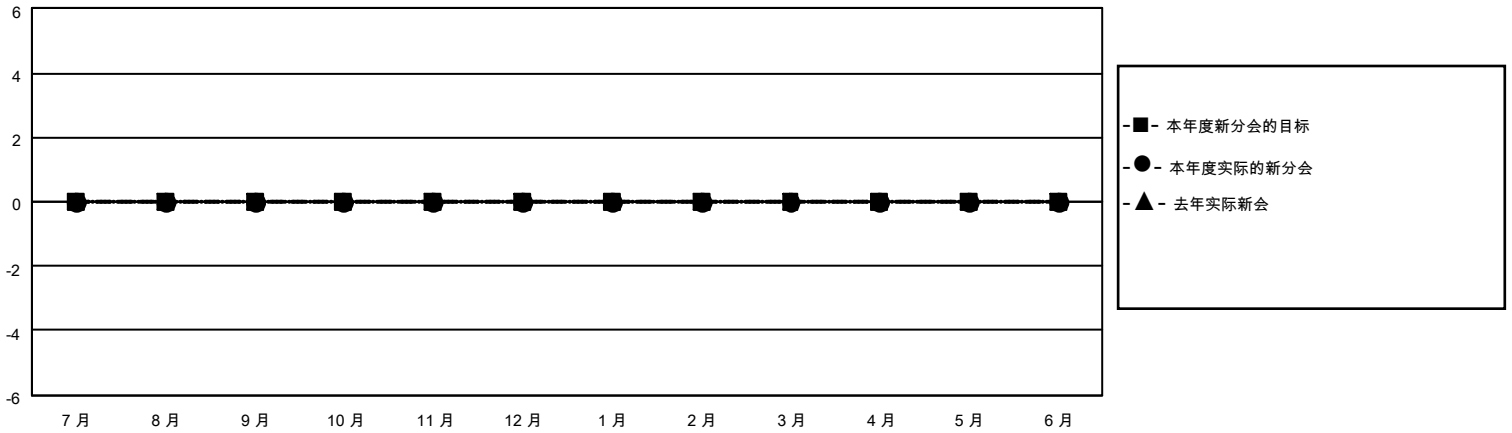

MONTHLY MEMBERSHIP PROGRESS REPORT

地点 CHINA

District 381

Results as of: 9/30/2020

分会				位会员@每位须缴			
成果 2020-2021				成果 2020-2021			
季	新分会目标	新会	会员流失的分会	季	会员净增长目标	实际会员增长数	实际退会会员 (包括转会)
7月/8月/9月	0	0	0	7月/8月/9月	0	728	19
10月/11月/12月	0	0	0	10月/11月/12月	0	0	0
1月/2月/3月	0	0	0	1月/2月/3月	0	0	0
4月/5月/6月	0	0	0	4月/5月/6月	0	0	0

目标与实际新会累积

目标和实际会员累积

已取消的分会: 0	210 CLUBS OF 274 增添1位或以上的新会员	性别分布 男 6,127 (69.45%) 女 2,695 (30.55%)
放弃的会员 过世 2 分会已取消 0 其他 17 总计 19	点击这里取得累计会员数据	总计家庭单位会员数 519 支付减半会费的家庭会员 265