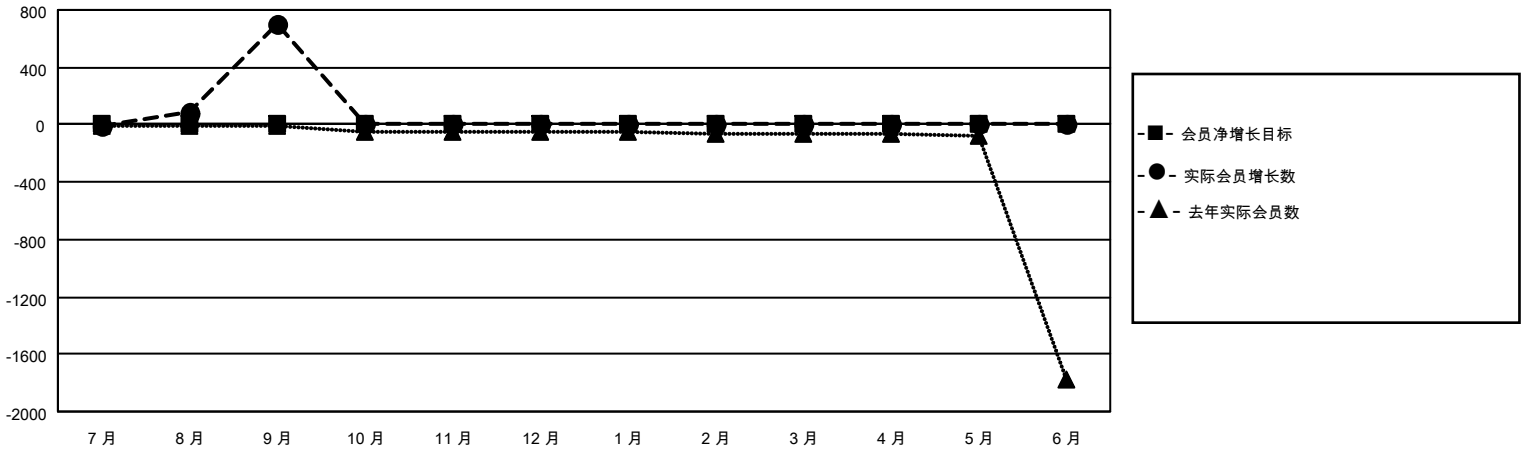

MONTHLY MEMBERSHIP PROGRESS REPORT

地点 CHINA

District 381

Results as of: 9/30/2020

分会				位会员@每位须缴			
成果 2020-2021				成果 2020-2021			
季	新分会目标	新会	会员流失的分会	季	会员净增长目标	实际会员增长数	实际退会会员 (包括转会)
7月/8月/9月	0	0	0	7月/8月/9月	0	728	19
10月/11月/12月	0	0	0	10月/11月/12月	0	0	0
1月/2月/3月	0	0	0	1月/2月/3月	0	0	0
4月/5月/6月	0	0	0	4月/5月/6月	0	0	0

目标与实际新会累积

目标和实际会员累积

已取消的分会: 0	210 CLUBS OF 274 增添1位或以上的新会员	性别分布 男 6,127 (69.45%) 女 2,695 (30.55%)
放弃的会员 过世 2 分会已取消 0 其他 17 总计 19	点击这里取得累计会员数据	总计家庭单位会员数 519 支付减半会费的家庭会员 265